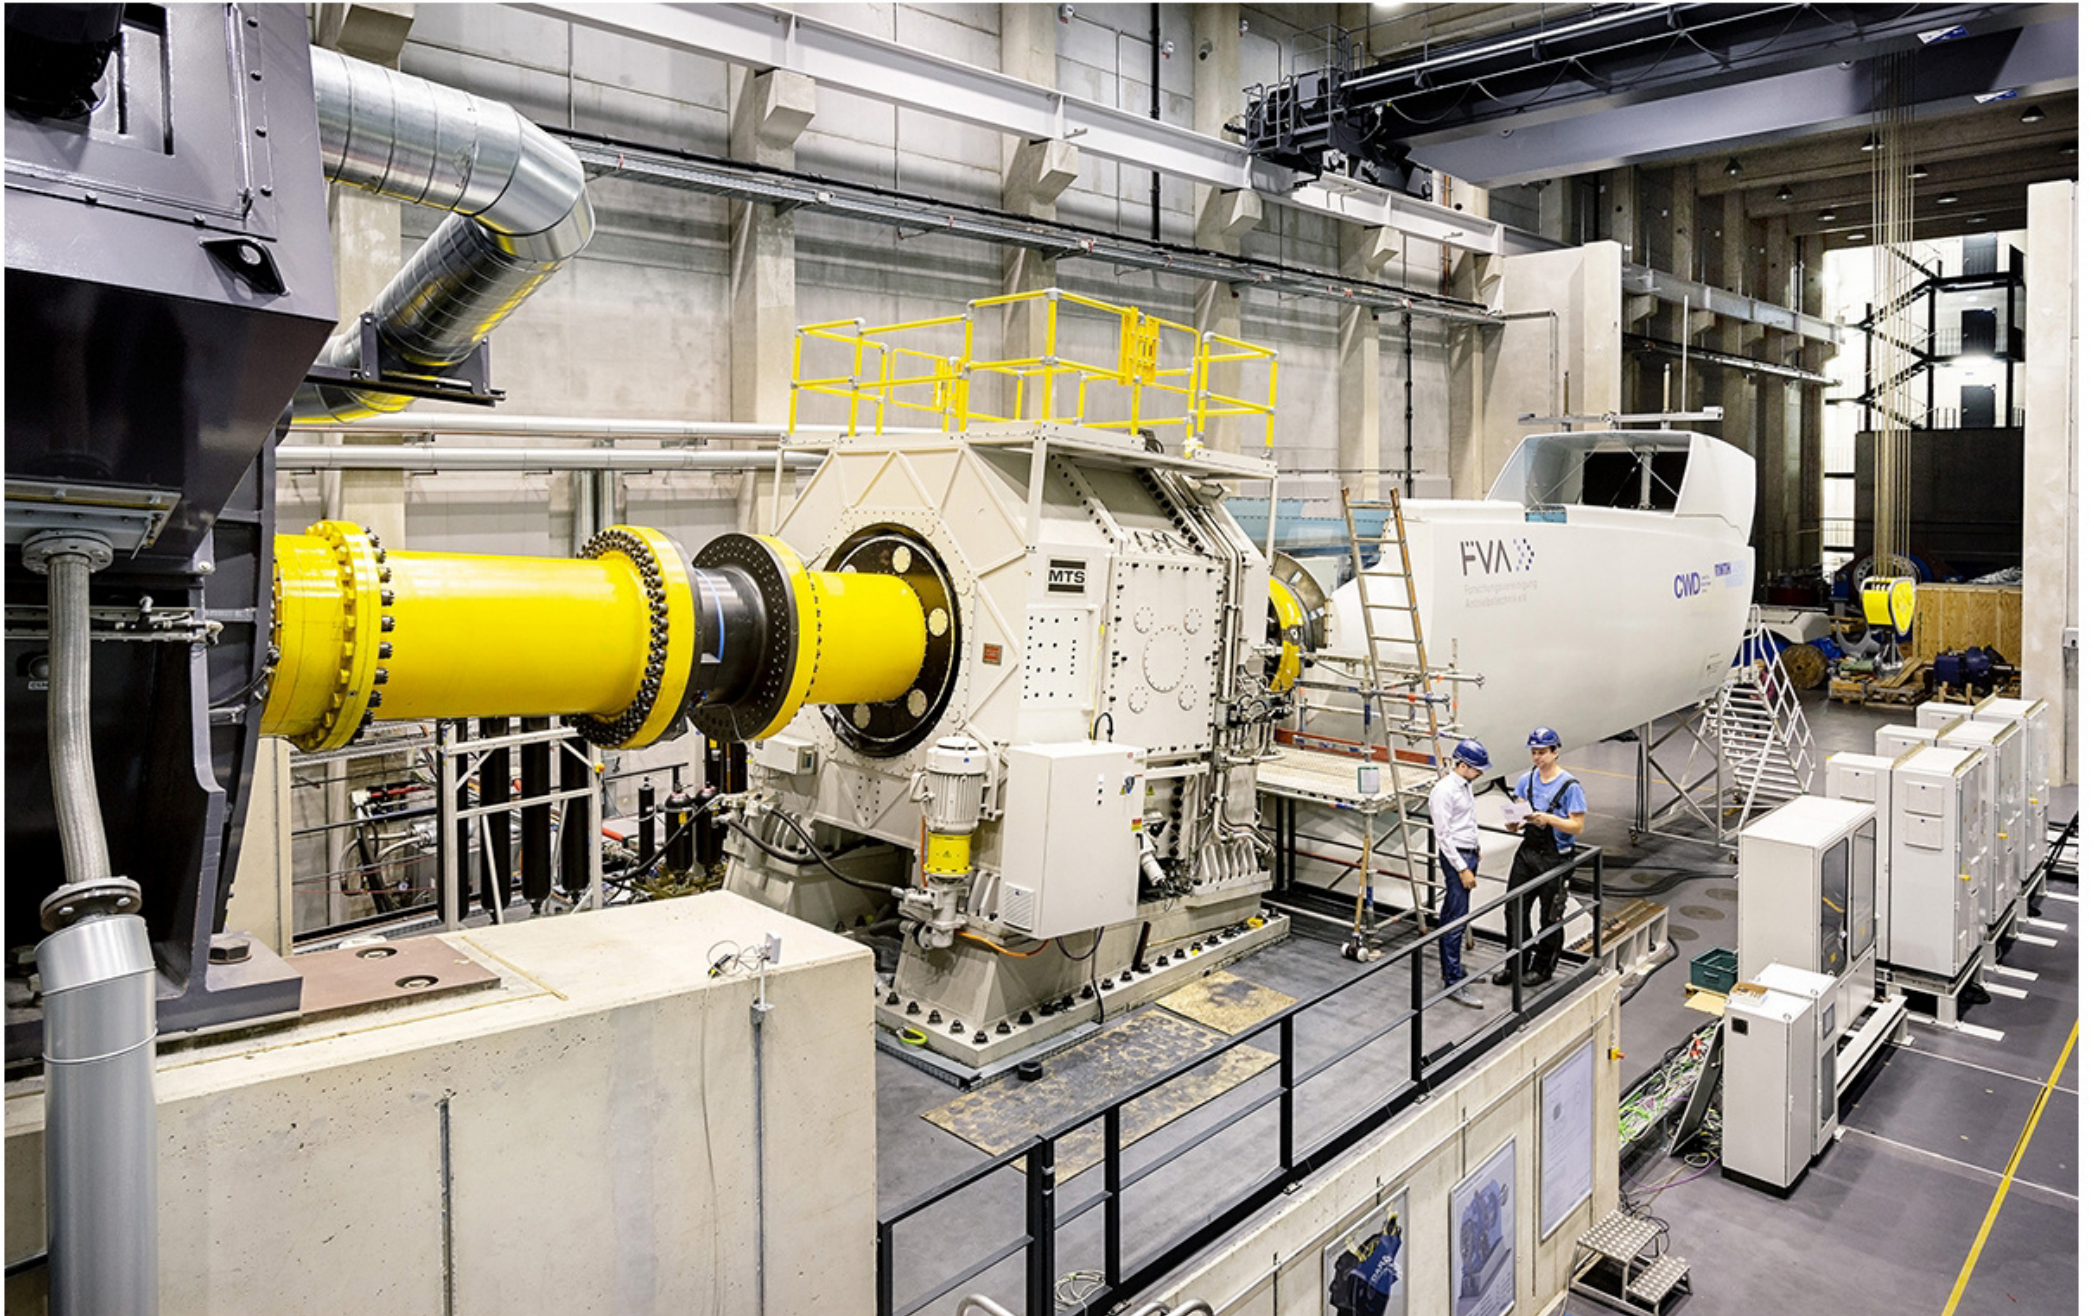

**dirkmoll** fotografie

*pdf - portfolio - industrial*

Accumulation  
Brandverspülen  
Tankengeduld  
83%  
30%JAP

6) Condensoren  
Basecosts ofullen - 23.2  
Basecosts productie 0.219/0.297  
6ct/m. 100ct/m. 20ct/m. → 100ct.