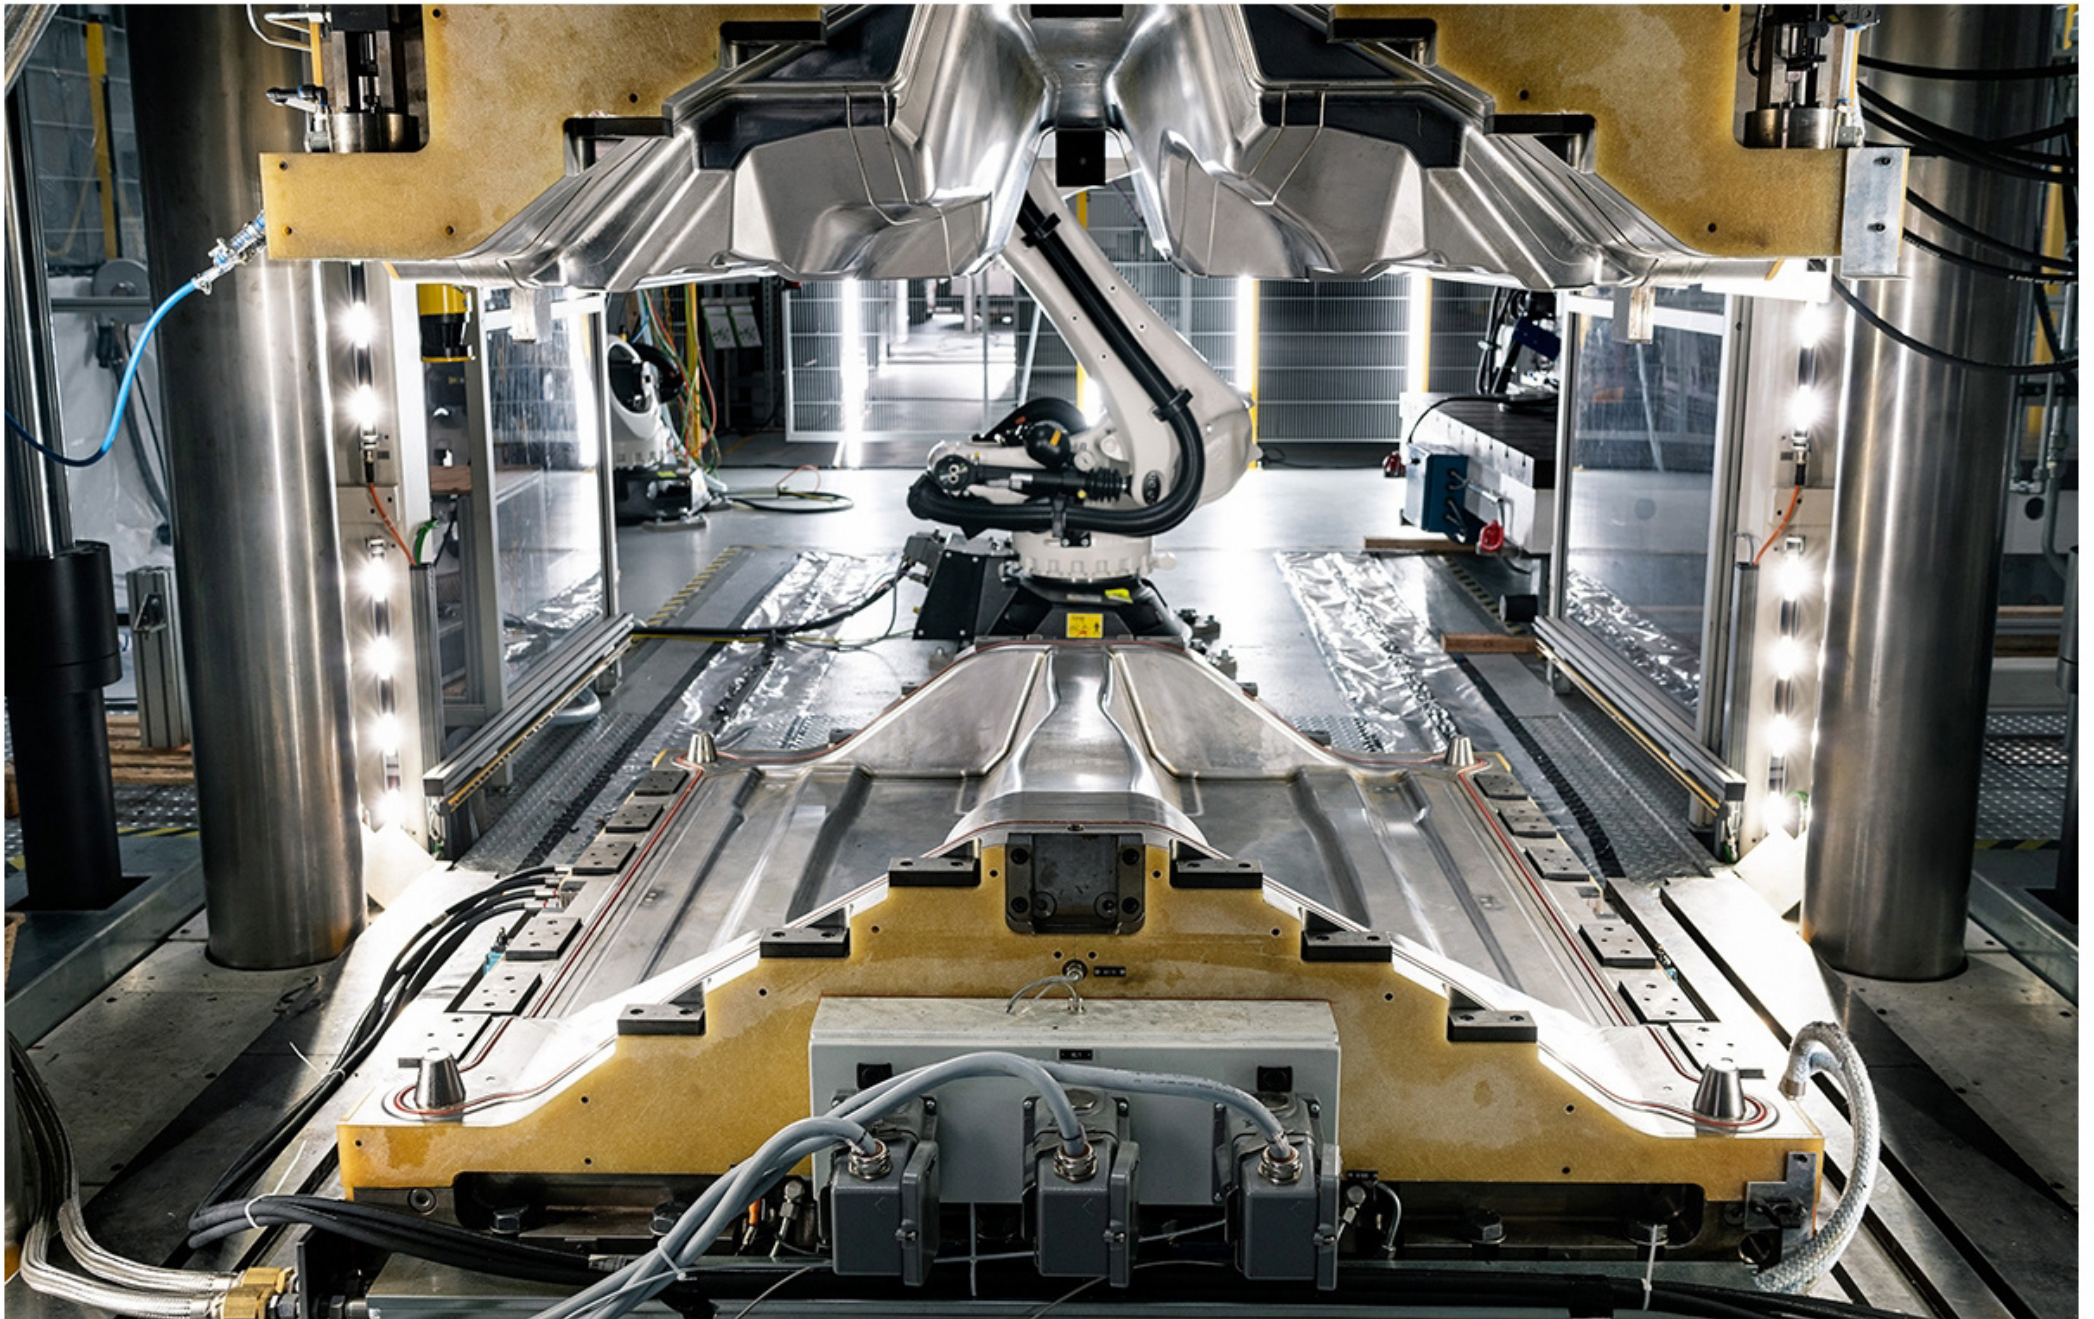

**dirkmoll** fotografie

*pdf - portfolio - industrial*

Accumulation  
Brandverspülen  
Tankengeduld  
83%  
30%JAP

6) Condensoren  
Basecosts ofullen - 23.2  
Basecosts productie 0.219/0.297  
6ct/m. 100ct/m. 20ct/m. → 100ct.