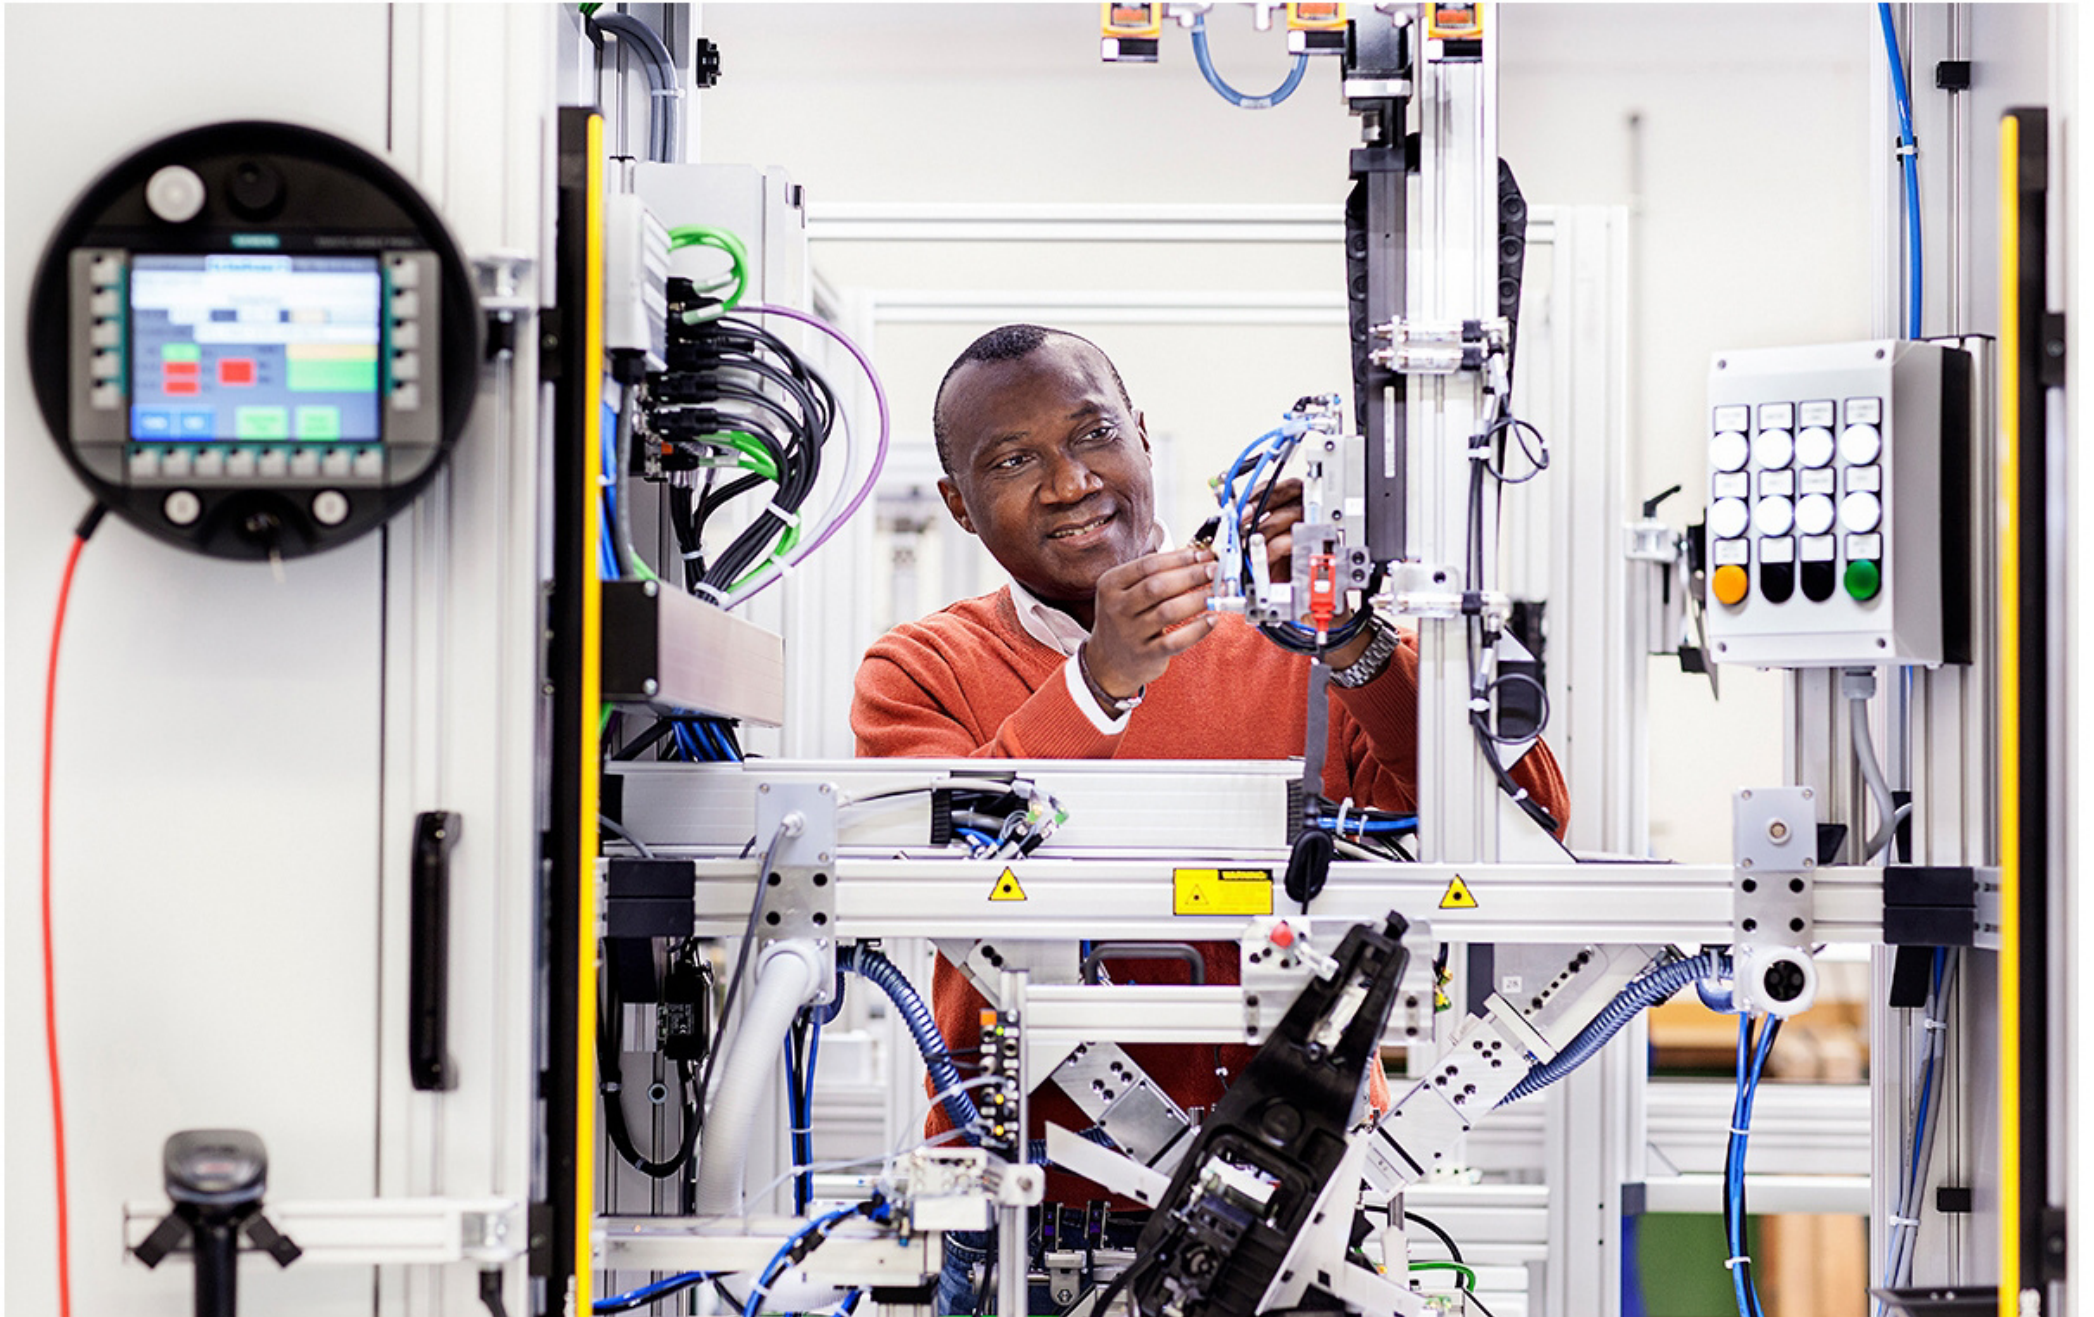

**dirkmoll** fotografie

*pdf - portfolio - industrial*

Accumulation  
Brandverspülen  
Tankengeduld  
83%  
30%JAP

6) Condensoren  
Basecosts ofullen - 23.2  
Basecosts productie 0.219/0.297  
6ct/m. 100ct/m. 20ct/m. → 100ct.