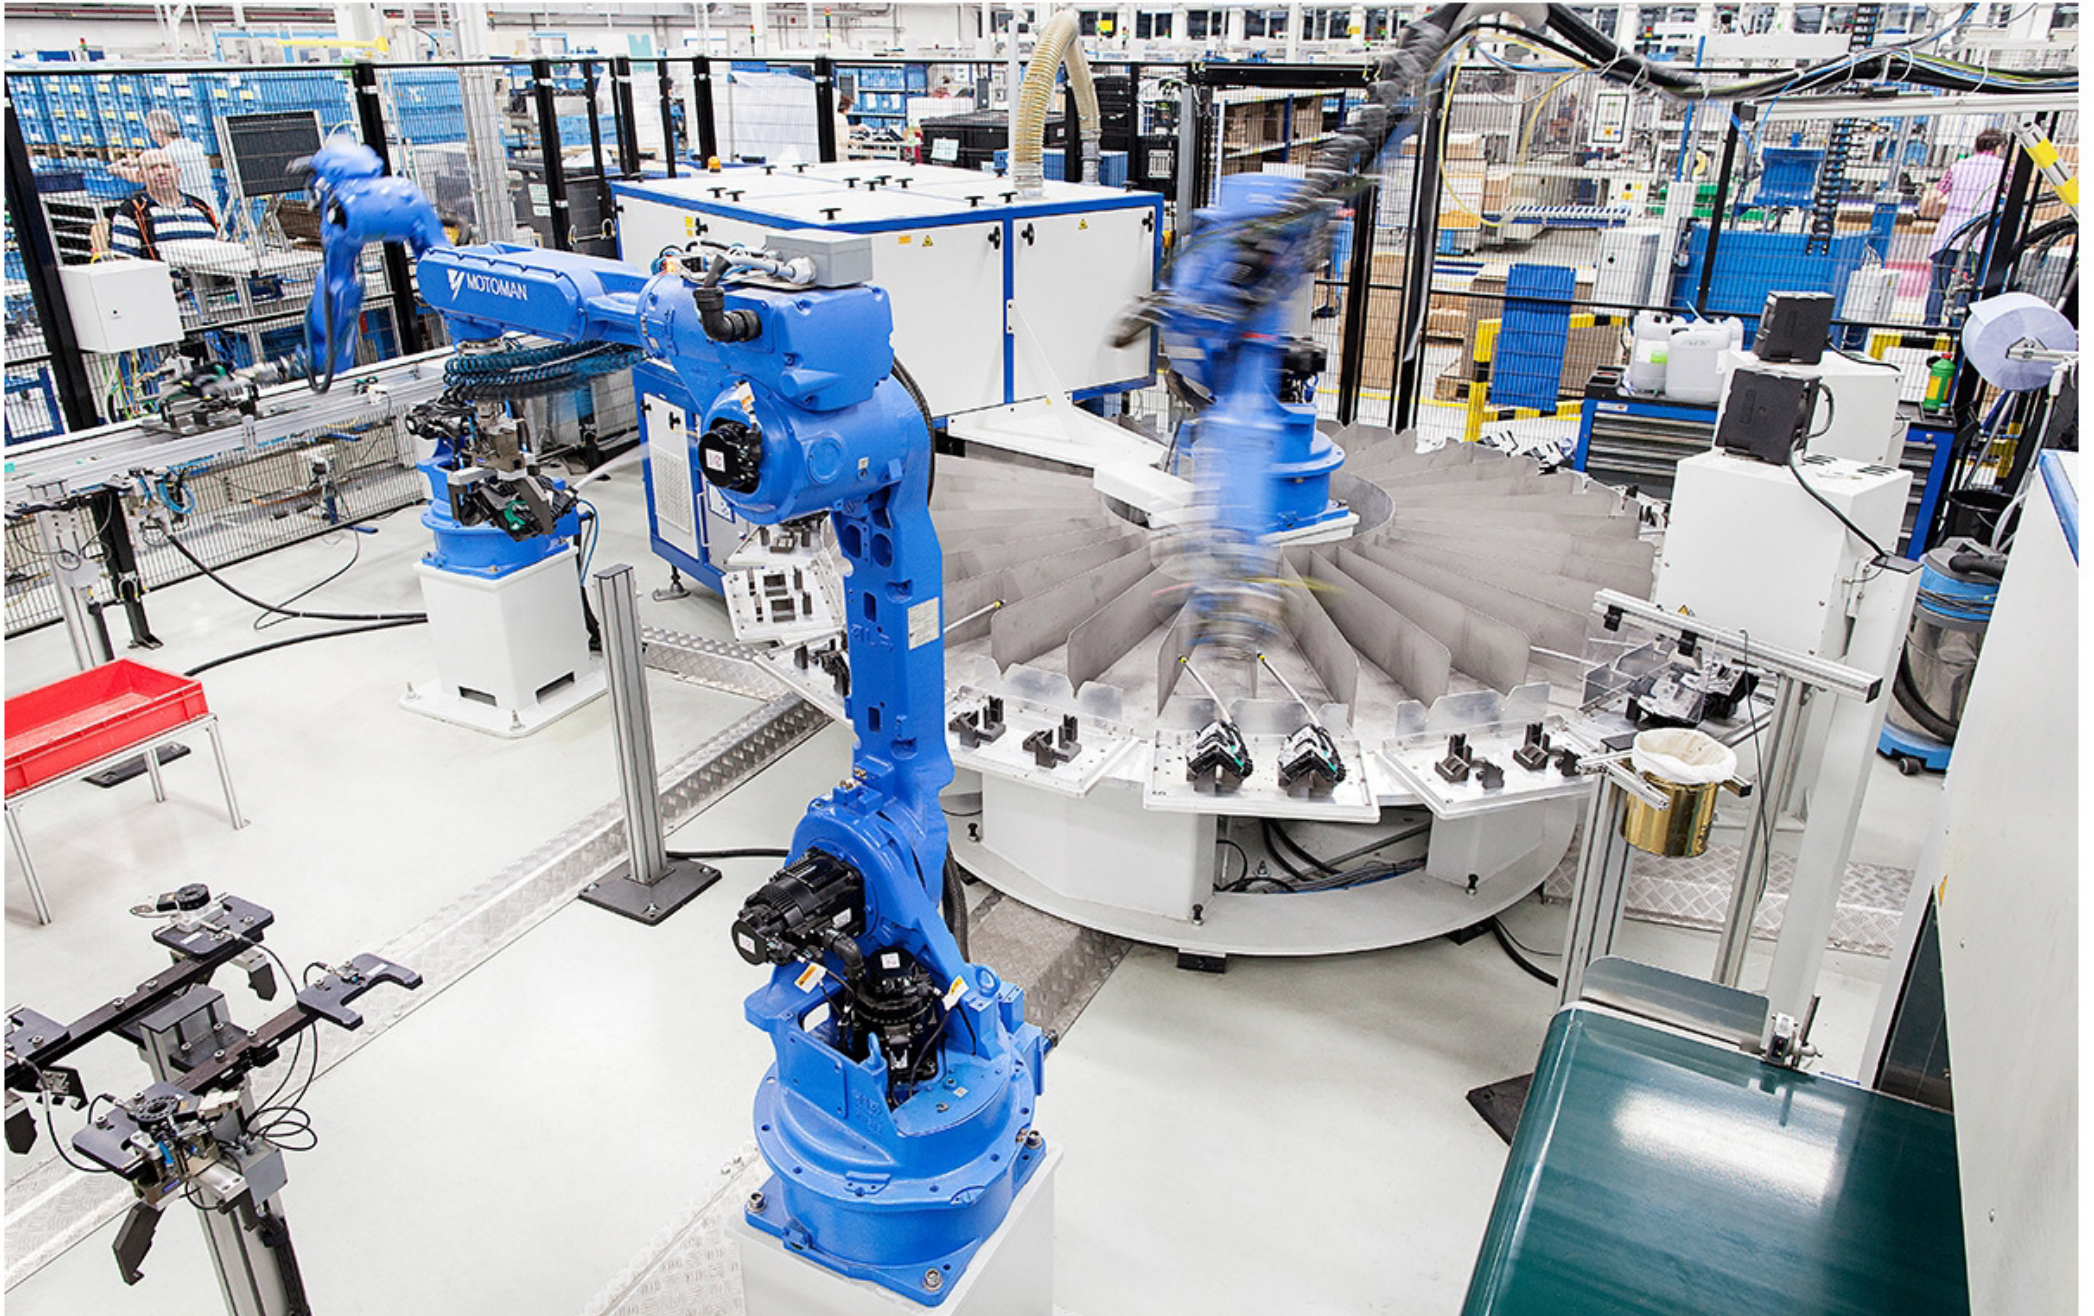

**dirkmoll** fotografie

*pdf - portfolio - industrial*

Accumulation  
Brandverspülen  
Tankengeduld  
83%  
30%JAP

6) Condensoren  
Basecosts ofullen - 23.2  
Basecosts productie 0.219/0.297  
6ct/m. 100ct/m. 20ct/m. → 100ct.